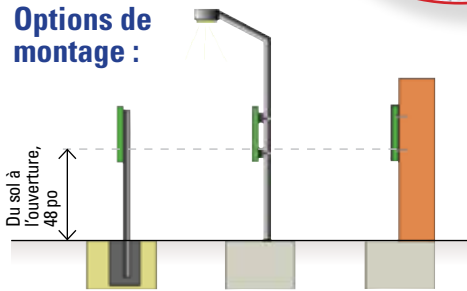

Options de montage :

1. Monter sur un poteau galvanisé (Article n° 301)
2. Monter sur un lampadaire à l'aide de bandes d'acier
3. Visser sur un mur, une clôture, etc.

Conteneur à déchets avec distributeur

- acier galvanisé de jauge 14
- revêtement de peinture poudre
- anti-rouille
- sacs de vidange à usage domestique courant (26 po x 36 po)
- contient jusqu'à 500 sacs de ramassage