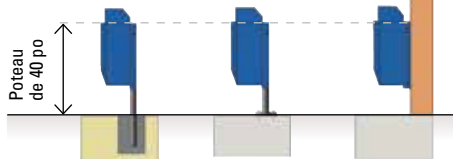

Options de montage :

1. Monter sur un poteau de 4 x 4 traité sous pression et cimenté au sol
2. Monter sur un poteau galvanisé (article n° 302) et visser sur un sol de béton
3. Monter sur un mur à l'aide du système de montage mural (article n° 303)

Tour conteneur à déchets

1. acier galvanisé robuste
   - revêtement de peinture poudre
   - anti-rouille et résistant aux conditions hivernales
   - conception moderne
   - entretien, réapprovisionnement et vidange faciles
   - contient jusqu'à 1 000 sacs de ramassage
   - sacs de ramassage et contenant intérieur inclus
   - 3 serrures (1 clé incluse)
   - 47 kg / 103 lb
2. (Article n° 550)

NOUVEAU PRODUIT