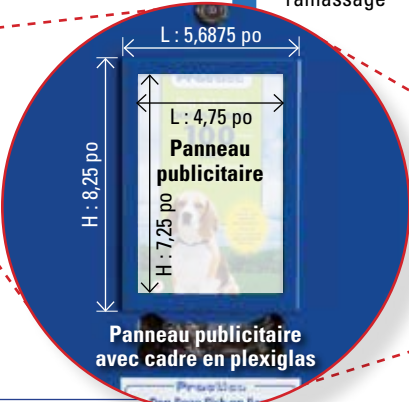

Panneau publicitaire avec cadre en plexiglas

Conteneur à déchets avec distributeur commandité