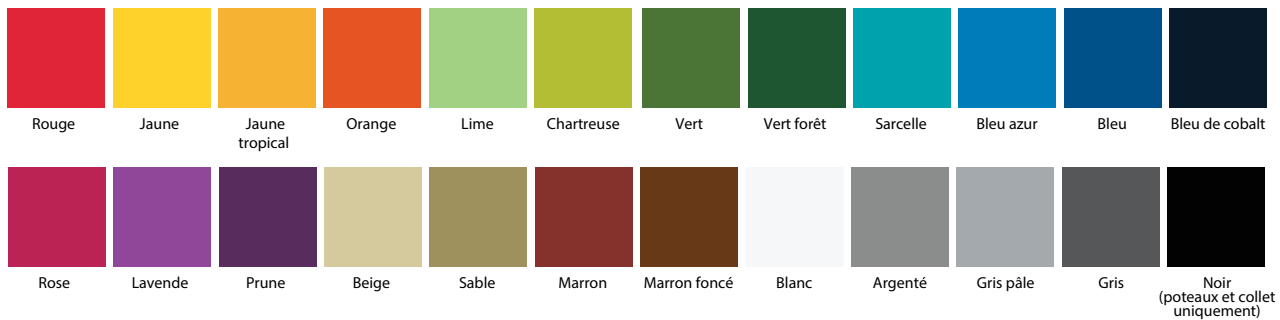

CHOIX DE COULEURS

Couleurs des plastiques

Toits, glissoires, tubes, perchoirs et panneaux.

Couleurs de l'acier avec revêtements de peinture poudre

Poteaux, arches, balançoires, garde-corps et grimpeurs

Couleur de l'acier recouvert de vinyle

Plateformes, marches, rampes et ponts

Câbles**

Murs d'escalade

Combinaisons de couleurs du plastique moulé par compression

* La disponibilité des couleurs pour certaines composantes thématiques peut varier. Vérifiez auprès de votre représentant pour de plus amples détails.

** Les couleurs de câble disponibles varient selon la famille de composantes. La sélection sera précisée lors de la commande.