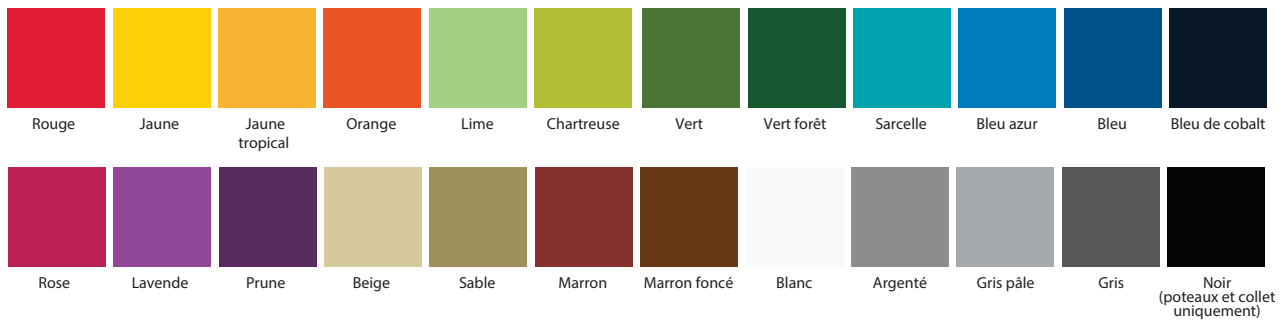

CHOIX DE COULEURS

Couleurs des plastiques

Toits, glissoires, tubes, perchoirs et panneaux.

Couleurs de l'acier avec revêtements de peinture poudre

Poteaux, arches, balançoires, garde-corps et grimpeurs

Couleur de l'acier recouvert de vinyle

Plateformes, marches, rampes et ponts

Câbles**

* La disponibilité des couleurs pour certaines composantes thématiques peut varier. Vérifiez auprès de votre représentant pour de plus amples détails.

** Les couleurs de câble disponibles varient selon la famille de composantes. La sélection sera précisée lors de la commande.

Murs d'escalade

Combinaisons de couleurs du plastique moulé par compression