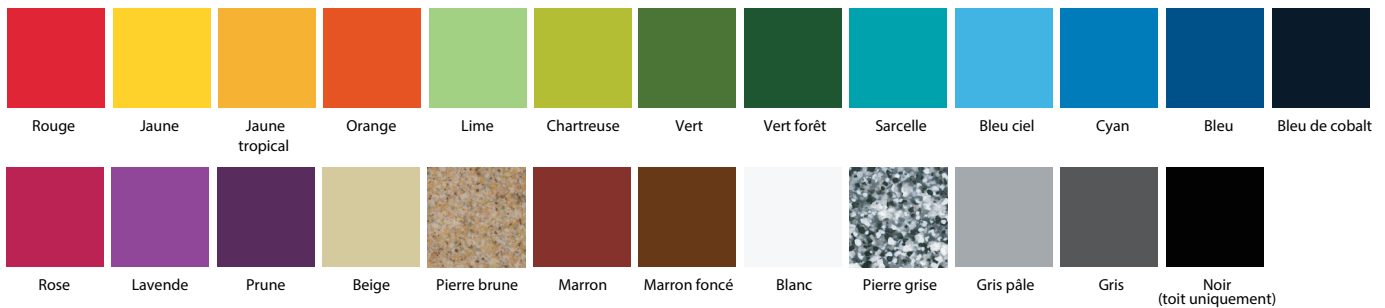

CHOIX DE COULEURS

Couleurs des plastiques

Toits, glissoires, tubes, perchoirs et panneaux.

Couleurs de l'acier avec revêtements de peinture poudre

Poteaux, arches, balançoires, garde-corps et grimpeurs

Couleur de l'acier recouvert de vinyle

Plateformes, marches, rampes et ponts

Câbles**

Murs d'escalade

Combinaisons de couleurs du plastique moulé par compression

* La disponibilité des couleurs pour certaines composantes thématiques peut varier. Vérifiez auprès de votre représentant pour de plus amples détails.

** Les couleurs de câble disponibles varient selon la famille de composantes. La sélection sera précisée lors de la commande.