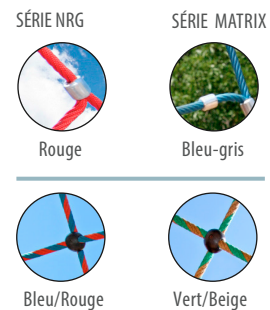

CHOIX DE COULEURS

Couleurs des plastiques

Toits, glissoires, tubes, perchoirs et panneaux.

Couleurs de l'acier avec revêtements de peinture poudre

Poteaux, arches, balançoires, garde-corps et grimpeurs

Couleur de l'acier recouvert de vinyle

Plateformes, marches, rampes et ponts

Câbles**

Murs d'escalade

Combinaisons de couleurs du plastique moulé par compression

* La disponibilité des couleurs pour certaines composantes thématiques peut varier. Vérifiez auprès de votre représentant pour de plus amples détails.