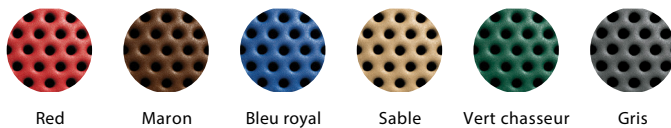

CHOIX DE COULEURS

Couleurs des plastiques

Toits, glissoires, tubes, perchoirs et panneaux.

Couleurs de l'acier avec revêtements de peinture poudre

Poteaux, arches, balançoires, garde-corps et grimpeurs

Couleur de l'acier recouvert de vinyle

Plateformes, marches, rampes et ponts

Câbles**

Murs d'escalade

Combinaisons de couleurs du plastique moulé par compression

* La disponibilité des couleurs pour certaines composantes thématiques peut varier. Vérifiez auprès de votre représentant pour de plus amples détails.

** Les couleurs de câble disponibles varient selon la famille de composantes. La sélection sera précisée lors de la commande.